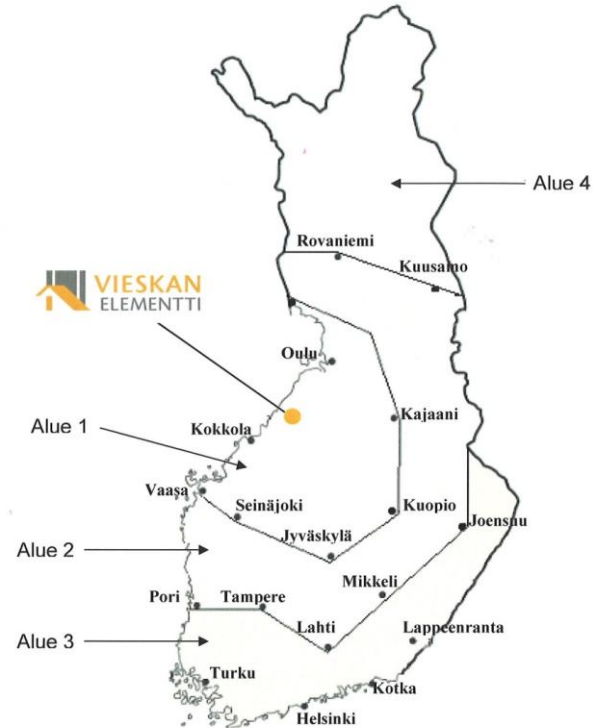

### PERUSASENNUS SISÄLTYY TOIMITUSHINTAAN

TALOMALLI	Toimitus 2016	Rahtihinnasto		
		Alue 1	Alue 2	Alue 3
Vieskatalo Aho	44 750 €	1 400 €	1 900 €	2 200 €
Vieskatalo Suvi	49 250 €	2 800 €	3 800 €	4 400 €
Vieskatalo Kanerva	44 400 €	1 400 €	1 900 €	2 200 €
Vieskatalo Valo	44 300 €	2 800 €	3 800 €	4 400 €
Vieskatalo Vehnä	45 950 €	2 800 €	3 800 €	4 400 €
Vieskatalo Aamu	49 150 €	2 800 €	3 800 €	4 400 €
Vieskatalo Tuike	46 950 €	2 800 €	3 800 €	4 400 €
Vieskatalo Sarpa	52 300 €	2 800 €	3 800 €	4 400 €
Vieskatalo Lähde	51 950 €	2 800 €	3 800 €	4 400 €
Vieskatalo Heinä	55 150 €	2 800 €	3 800 €	4 400 €
Vieskatalo Päivä	55 350 €	2 800 €	3 800 €	4 400 €
Vieskatalo Kevät	61 500 €	2 800 €	3 800 €	4 400 €
Vieskatalo Niitty	53 500 €	2 800 €	3 800 €	4 400 €
Vieskatalo Lehvä	62 150 €	2 800 €	3 800 €	4 400 €
Vieskatalo Pilvi	49 250 €	2 800 €	3 800 €	4 400 €
Vieskatalo Kaisla	58 100 €	2 800 €	3 800 €	4 400 €
Vieskatalo Keto	67 150 €	2 800 €	3 800 €	4 400 €
Vieskatalo Sini	59 350 €	2 800 €	3 800 €	4 400 €
Vieskatalo Kaste	74 700 €	2 800 €	3 800 €	4 400 €
Vieskatalo Hilla	68 950 €	2 800 €	3 800 €	4 400 €
Vieskatalo Säde	67 400 €	2 800 €	3 800 €	4 400 €
Vieskatalo Lumi	60 700 €	2 800 €	3 800 €	4 400 €
Vieskatalo Kiuru	79 800 €	2 800 €	3 800 €	4 400 €
Vieskatalo Taika	85 000 €	2 800 €	3 800 €	4 400 €
Vieskatalo Välke	103 950 €	2 800 €	3 800 €	4 400 €
Vieskatalo Taru	68 400 €	4 200 €	5 700 €	6 600 €
Vieskatalo Kehrä	90 750 €	4 200 €	5 700 €	6 600 €
Vieskatalo Kuulas	86 650 €	4 200 €	5 700 €	6 600 €
Vieskatalo Rinne	54 300 €	1 400 €	1 900 €	2 200 €
Vieskatalo Loiste	117 250 €	4 200 €	5 700 €	6 600 €
Vieskatalo Valokki	87 200 €	2 800 €	3 800 €	4 400 €